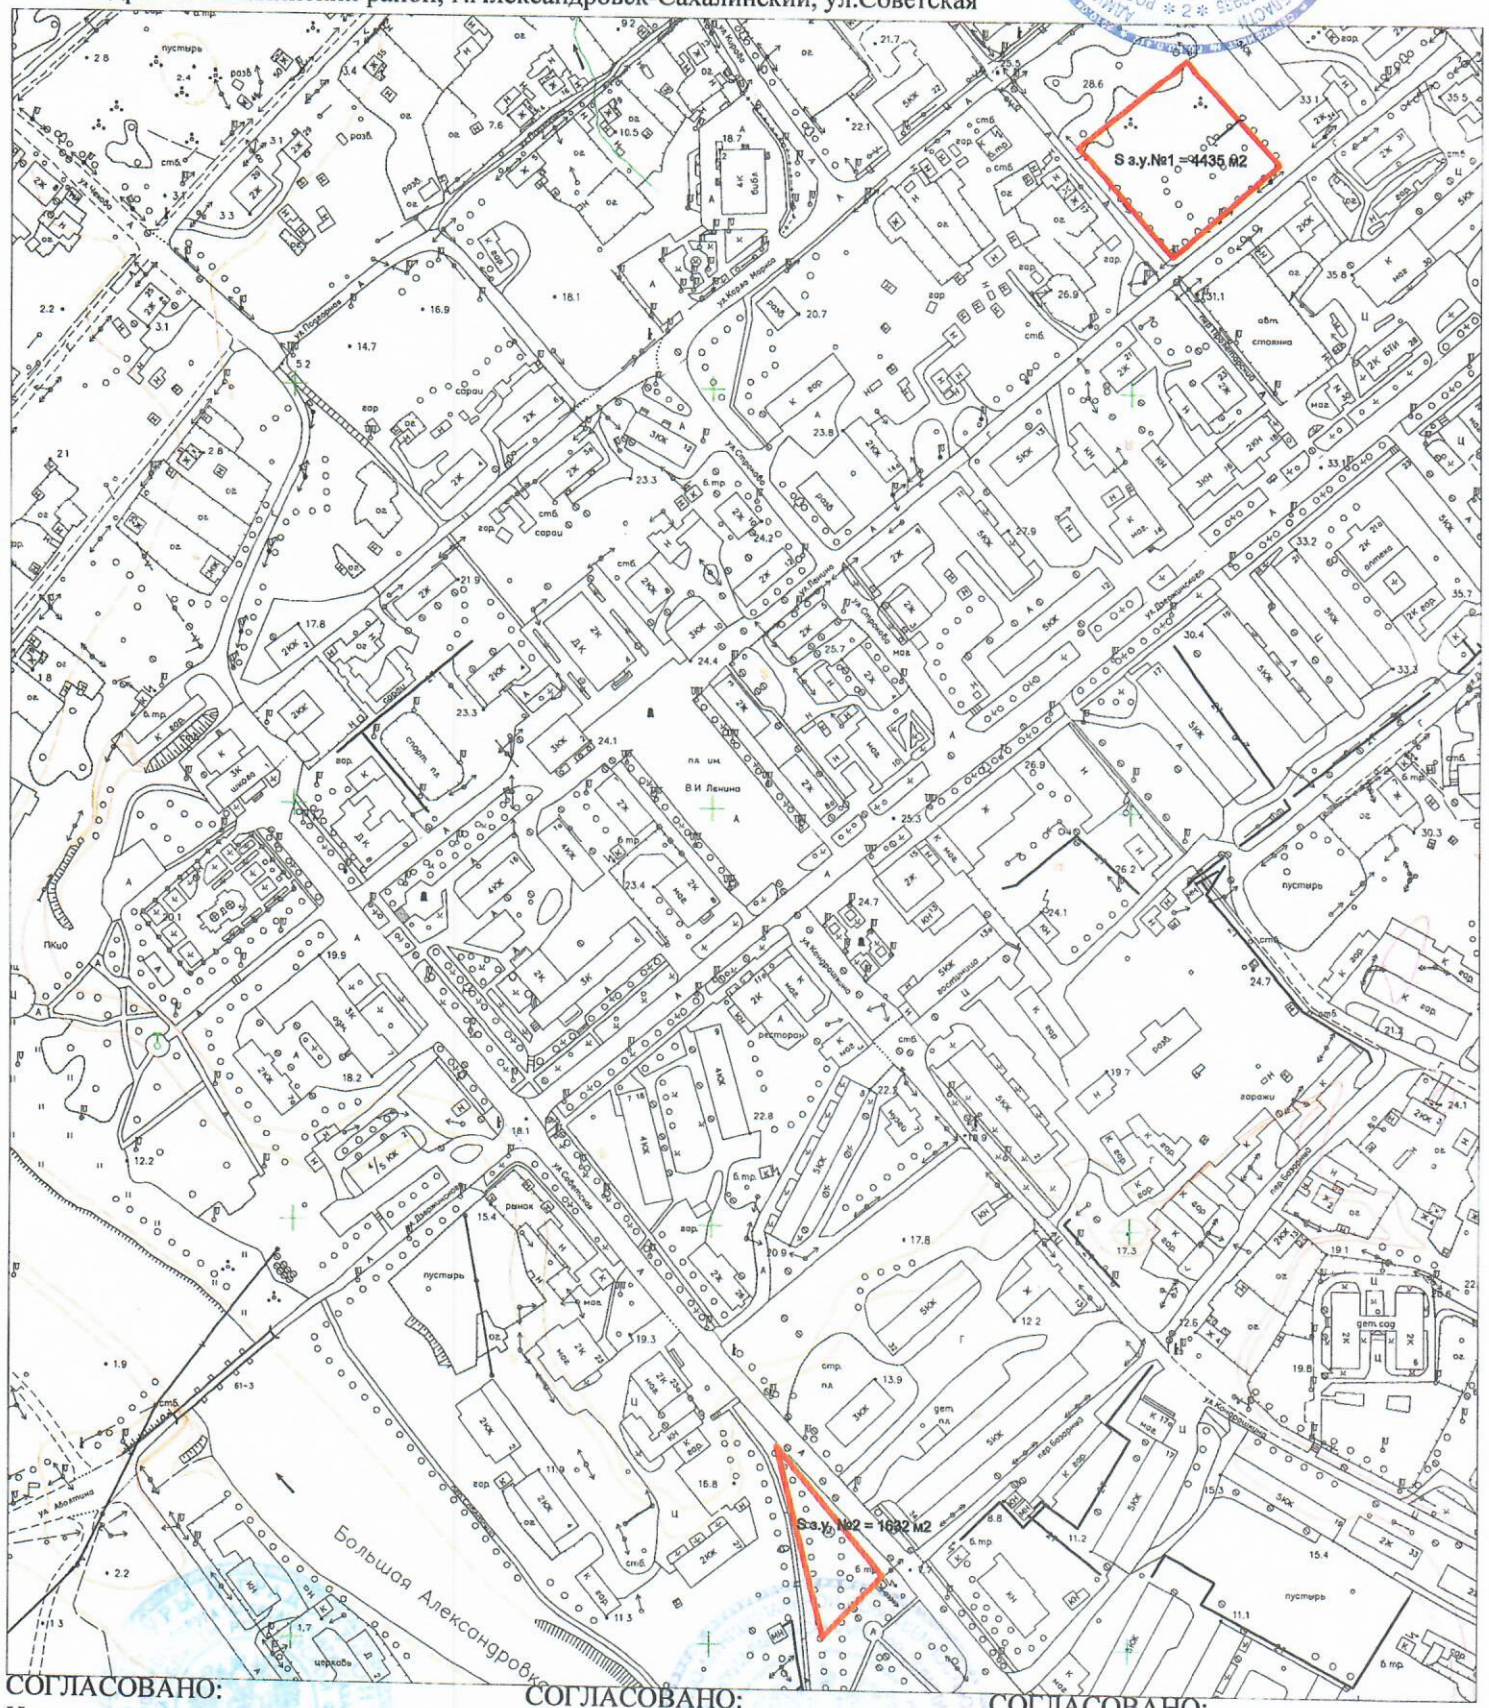

Видеомэр городского округа
«Александровск-Сахалинский район»
И.А. Магомедов
2019 г

План - схема свободных площадках, определенных под перспективную застройку:

№ 1 площадью 4435 м2 под выгул собак и кошек (временно) по адресу: Сахалинская область,
Александровск-Сахалинский район, г. Александровск-Сахалинский, ул. Ленина

№ 2 площадью 1632 м2 под выгул собак и кошек (временно) по адресу: Сахалинская область,
Александровск-Сахалинский район, г. Александровск-Сахалинский, ул. Советская

СОГЛАСОВАНО:
И.о. начальника отдела архитектуры
и градостроительства администрации
ГО «Александровск-Сахалинский район»
- главного архитектора
Романчева В.Ю.